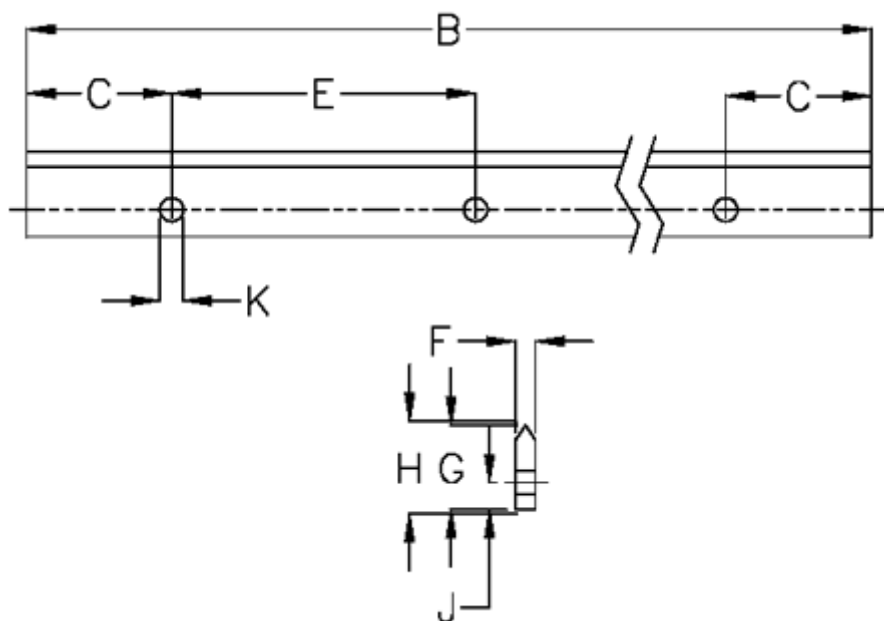

Varenummer: 05712715361
Beskrivelse: Hepco GV3 profilskinne MS E L536 P1
med forsænkede huller

Mål

B	= 536	K	= 3.5xM3
C	= 20.5	Præcisionstype	= P1
E	= 45	vægt kg/1000	= 0.22
F	= 3.05		
For leje	= J13		
G	= 11.0		
H	= 11.37		
J	= 4.5		